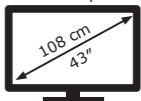

ENERG

AIWA

43GO70804UHD

50 kWh/1000h

ABCDEF**G**

82 kWh/1000h

3840 px

2160 px