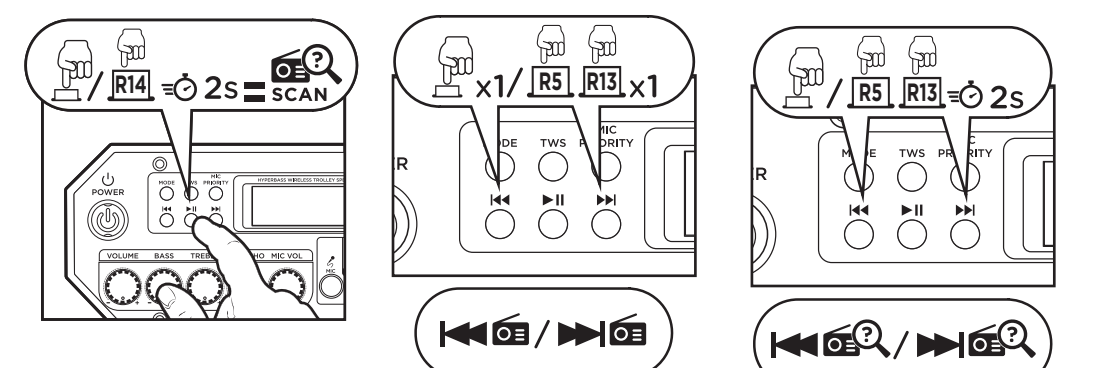

11. FM RADIO MODE AUTO TUNNING / SCROLL THE PRESETS