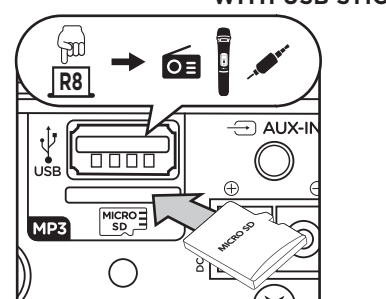

23. RECORDING WITH USB STICK