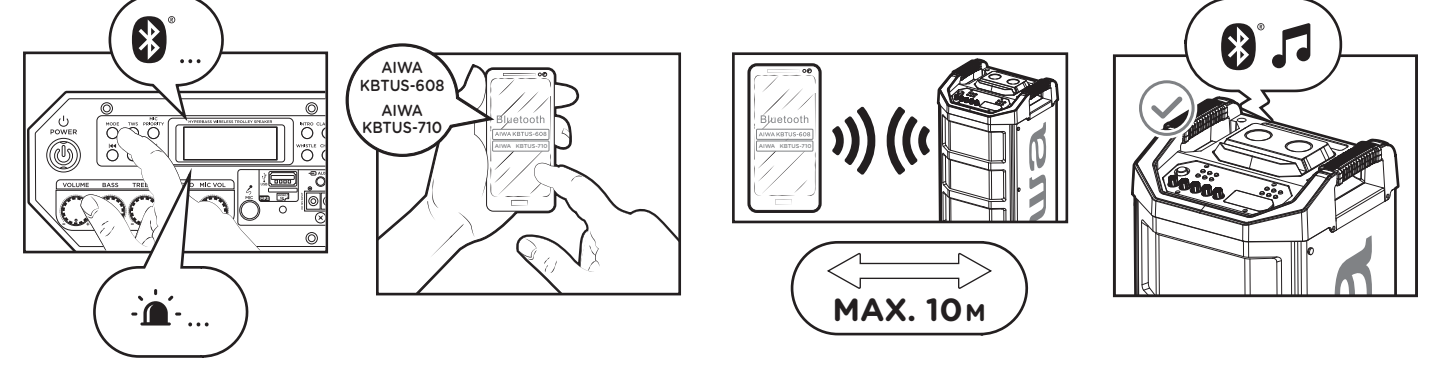

12. BLUETOOTH FUNCTION