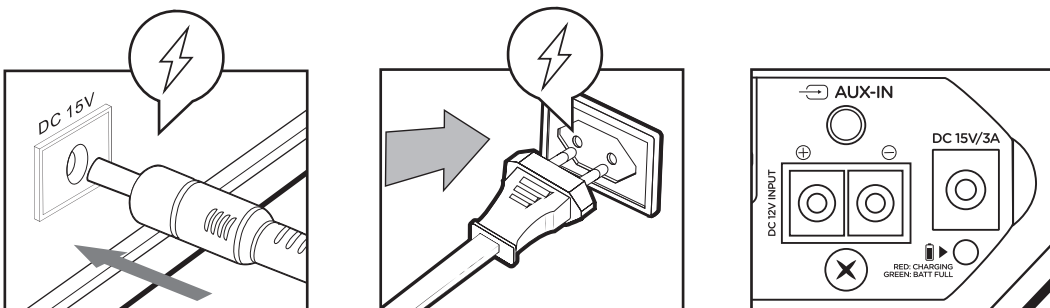

03. CONNECTION TO THE MAINS / RECHARGEABLE BATTERY

настройки 12. Функция 03. Възпроизвеждане на музика за режими 0 / 0 и 0-карти 14. Звук ефект 15. Повторете режим 0 / 0-карти 16. Приоритет на микрофона 17. Настройка на микрофона 18. Входен режим 0 12 и 19. Входен режим 0-карти 20. Входен режим на постоянен ток 15 волта / зарядно устройство 21. Входен режим 0 22. Входен режим на микрофона 23. Запис от 0-устройството 24. Функция 0 (0).