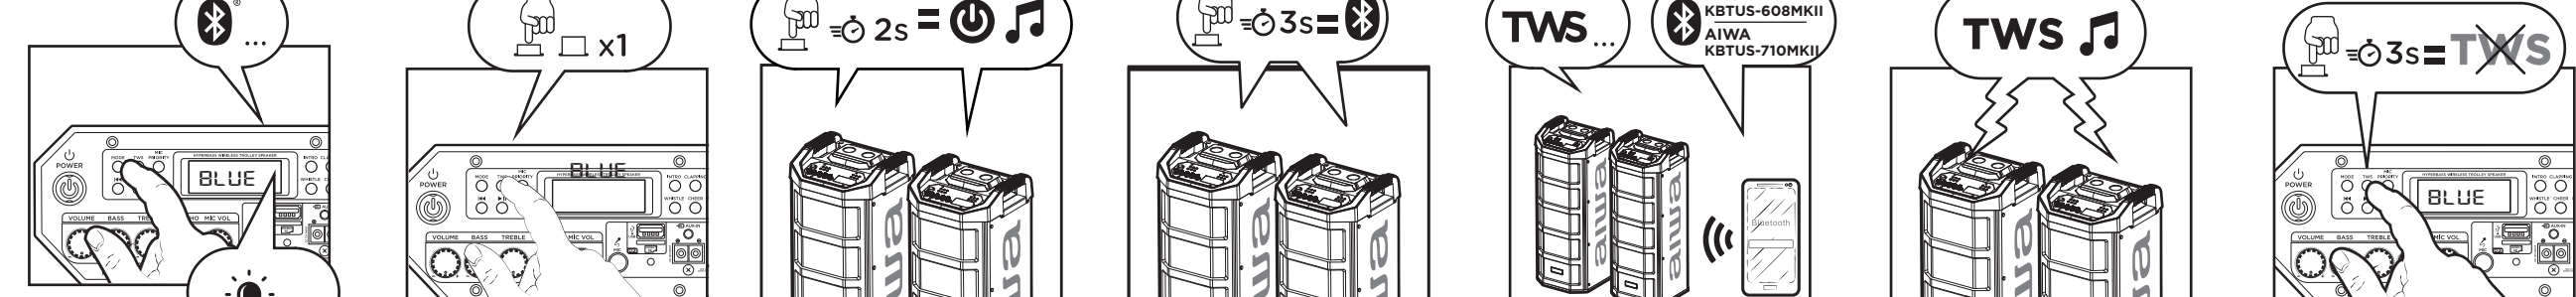

22. MIC INPUT MODE

23. RECORDING WITH USB STICK

24. TRUE WIRELESS STEREO FUNCTION (TWS)

miana baterii 10. Regulacja tonów niskich / wysokich i echa za pomocą pilota lub głośnika 11. Radio Fm tryb automatycznego strojenia / przewijania ustawień wstępnjch 12. Funkcja Bluetooth 13. Odtwarzanie muzyki dla trybów bluetooth / usb i karty TF 14. Efekt dźwiękowy 15. Powtórz tryb karty usb / TF 16. Priortet mikrofonu 17. Ustawienie mikrofonu R18. Tryb wejścia Ext 12 V 19. Tryb wejścia karty TF 20. Tryb wejściowy DC 15V / ładowarka 21. Tryb wejścia AUX 22. Tryb wejścia mikrofonu 23. Nagrywanie z pamięci USB 24. Funkcja True Wireless Stereo (tws).

PT-01. Que o que está na caixa? 02. Visão geral 1. Interruptor de ligar / desligar 2. Canal anterior i FM-tecla 3. Tecla Mode-para seleccionar a fonte de sinal de entrada 4. Play / Pause & FM scan-tecla 5. Chave estéreo Sem Fio Verdadeira 6. Próximo & canal FM + chave 7. Prioridade do microfone 8. Tela de exposição av Bass / diskant og ekko ved hjelp av fjernkontrollpanelet eller høyttaleren 11. FM-radiomodus automatisk innstilling / bla gjennom forhåndsinnstillingene 12. Bluetooth-funksjon 13. Musikkavspilling for bluetooth / usb- og TF-kortmodus 14. Lydeffekt 15. Gjenta usb / TF-kortmodus 16. Mikrofon prioritet 17. Stille inn mikrofonen 18. Inngangsmodus Ext 12 V 19. TF-kortinngangsmodus 20. Inngangsmodus DC 15v / lader 21. Ekstra inngangsmodus 22. Mikrofoninngangsmodus 23. Oppkatt MED USB-minne 24. Ekke trådløs (tws) - funksjon.

RU-01. Что в коробке? 02. Обзор 1. Переключатель включения / выключения 2. Предыдущий канал и FM-клавиша 3. Клавиша Mode - для выбора источника входного сигнала 4. Воспроизведение 5. Настоящая беспроводная стереофония 6. Следующий и FM-канал + клавиша 7. Приоритет микрофон 8. Экран дисплея 9. Клавиша свистка 10. Клавиша ввода 11. FM-радио режим авто-тунинг / скролл за предустановленными 12. Функция Bluetooth 13. Воспроизведение музыки для режимов bluetooth / usb и TF-карты 14. Звуковой эффект 15. Приоритет микрофона 16. Режим ожидания 17. Статус микрофона 18. Выходной режим Ext 12 V 19. Выходной режим TF-карты 20. Выходной режим постоянного тока 15 В / зарядное устройство 21. Выходной режим AUX 22. Выходной режим микрофона 23. Запись с USB-накопителя 24. Функция True Wireless Stereo (tws).