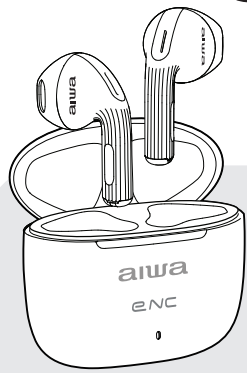

aiwa®

Japan est1951

EBTW-130

QUICK GUIDE **EN**

GUÍA RÁPIDA **ES**

GUIDE RAPIDE **FR**

KURZANLEITUNG **DE**

GUIDA RAPIDA **IT**

Printed in P.R.C.

EBTW-130

HANDS-FREE
CALLING

BUILT-IN
MIC

4 HOURS
PLAYBACK TIME

FAST RECHARGING
EARPOD

13 MM DYNAMIC
MAGNET

ULTRALIGHT
3 G